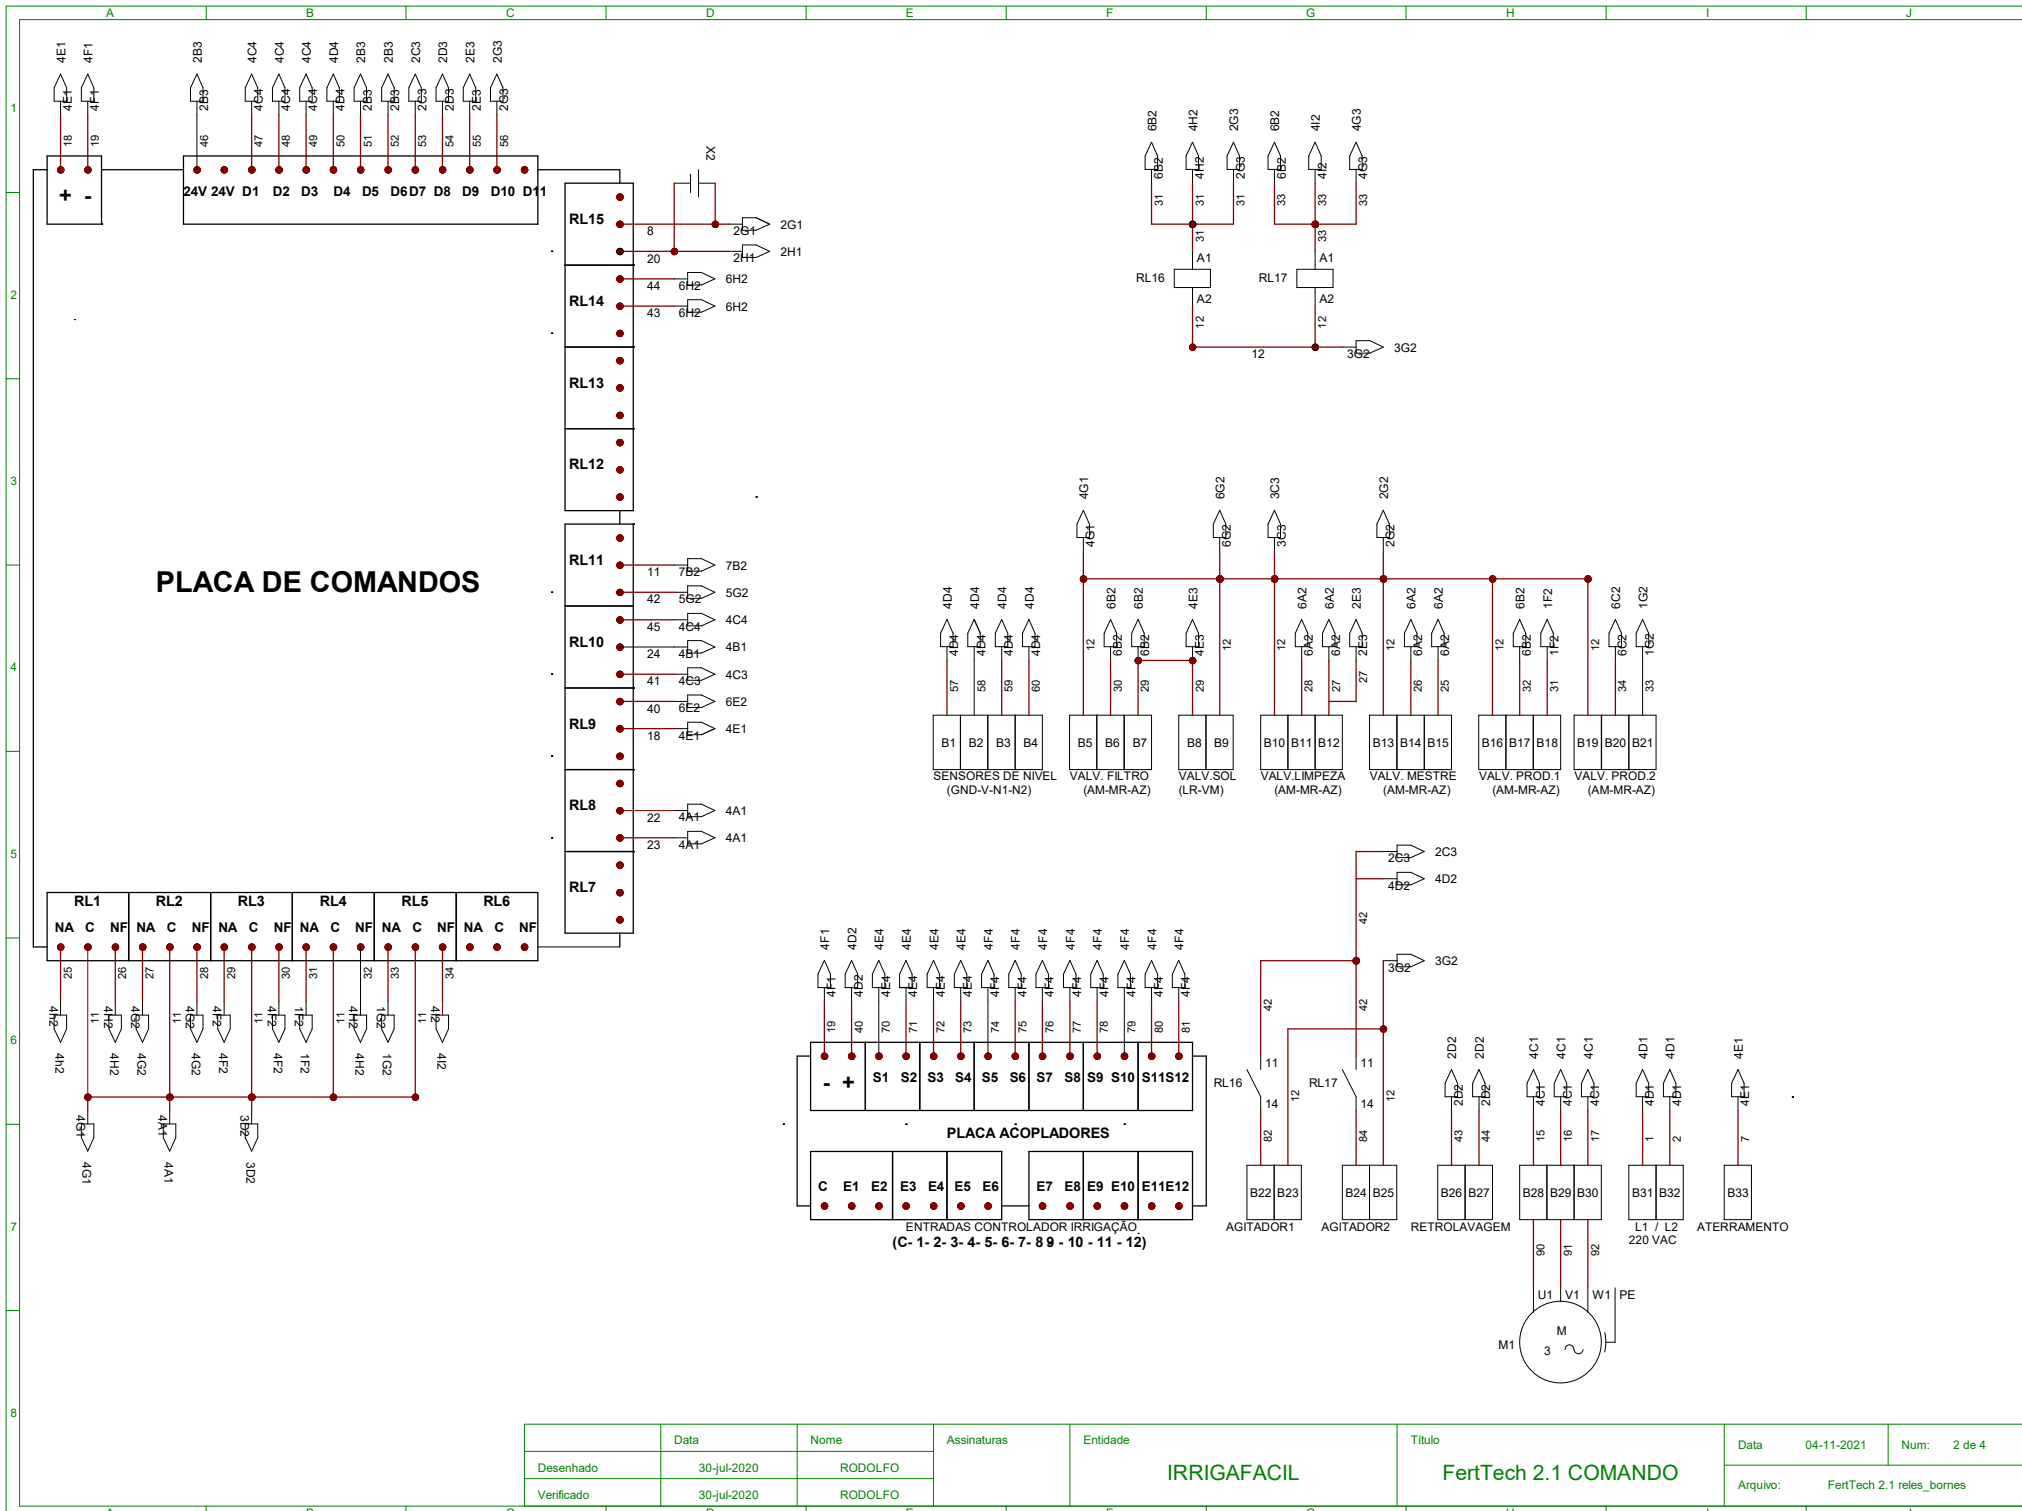

	Data	Nome	Assinaturas	Entidade	Título	Data	04-11-2021	Num:	1 de 4
Desenhado	30-jul-2020	RODOLFO		IRRIGAFACIL	FertTech 2.1 FORÇA	Arquivo:	FertTech 2.1 força 220v		
Verificado	30-jul-2020	RODOLFO							

PLACA DE COMANDOS

PLACA ACOPLADORES

ENTRADAS CONTROLADOR IRRIGACAO
(C-1-2-3-4-5-6-7-8-9-10-11-12)

	Data	Nome	Assinaturas	Entidade	Título	Data	04-11-2021	Num:	2 de 4
Desenhado	30-jul-2020	RODOLFO				IRRIGAFACIL	FertTech 2.1 COMANDO	Arquivo:	FertTech 2.1_reles_bornes
Verificado	30-jul-2020	RODOLFO							

	Data	Nome	Assinaturas	Entidade	Título	Data	05-11-21	Num:	3 de 4
Desenhado	05-11-21	RODOLFO		IRRIGAFACIL	FertTech 2.1 SELETORAS	Arquivo:	FertTech 2.1 seletoras		
Verificado	05-11-21	RODOLFO							

PLACA DE CONTROLE FERTTECH 2.2

	Data	Nome	Assinaturas	Entidade	Título	Data	05-11-2021	Num:	4 de 4
Desenhado	30-jul-2020	RODOLFO		IRRIGAFACIL	FertTech 2.1 MÓDULO	Arquivo:	FertTech 2.1 modulo controle		
Verificado	30-jul-2020	RODOLFO							