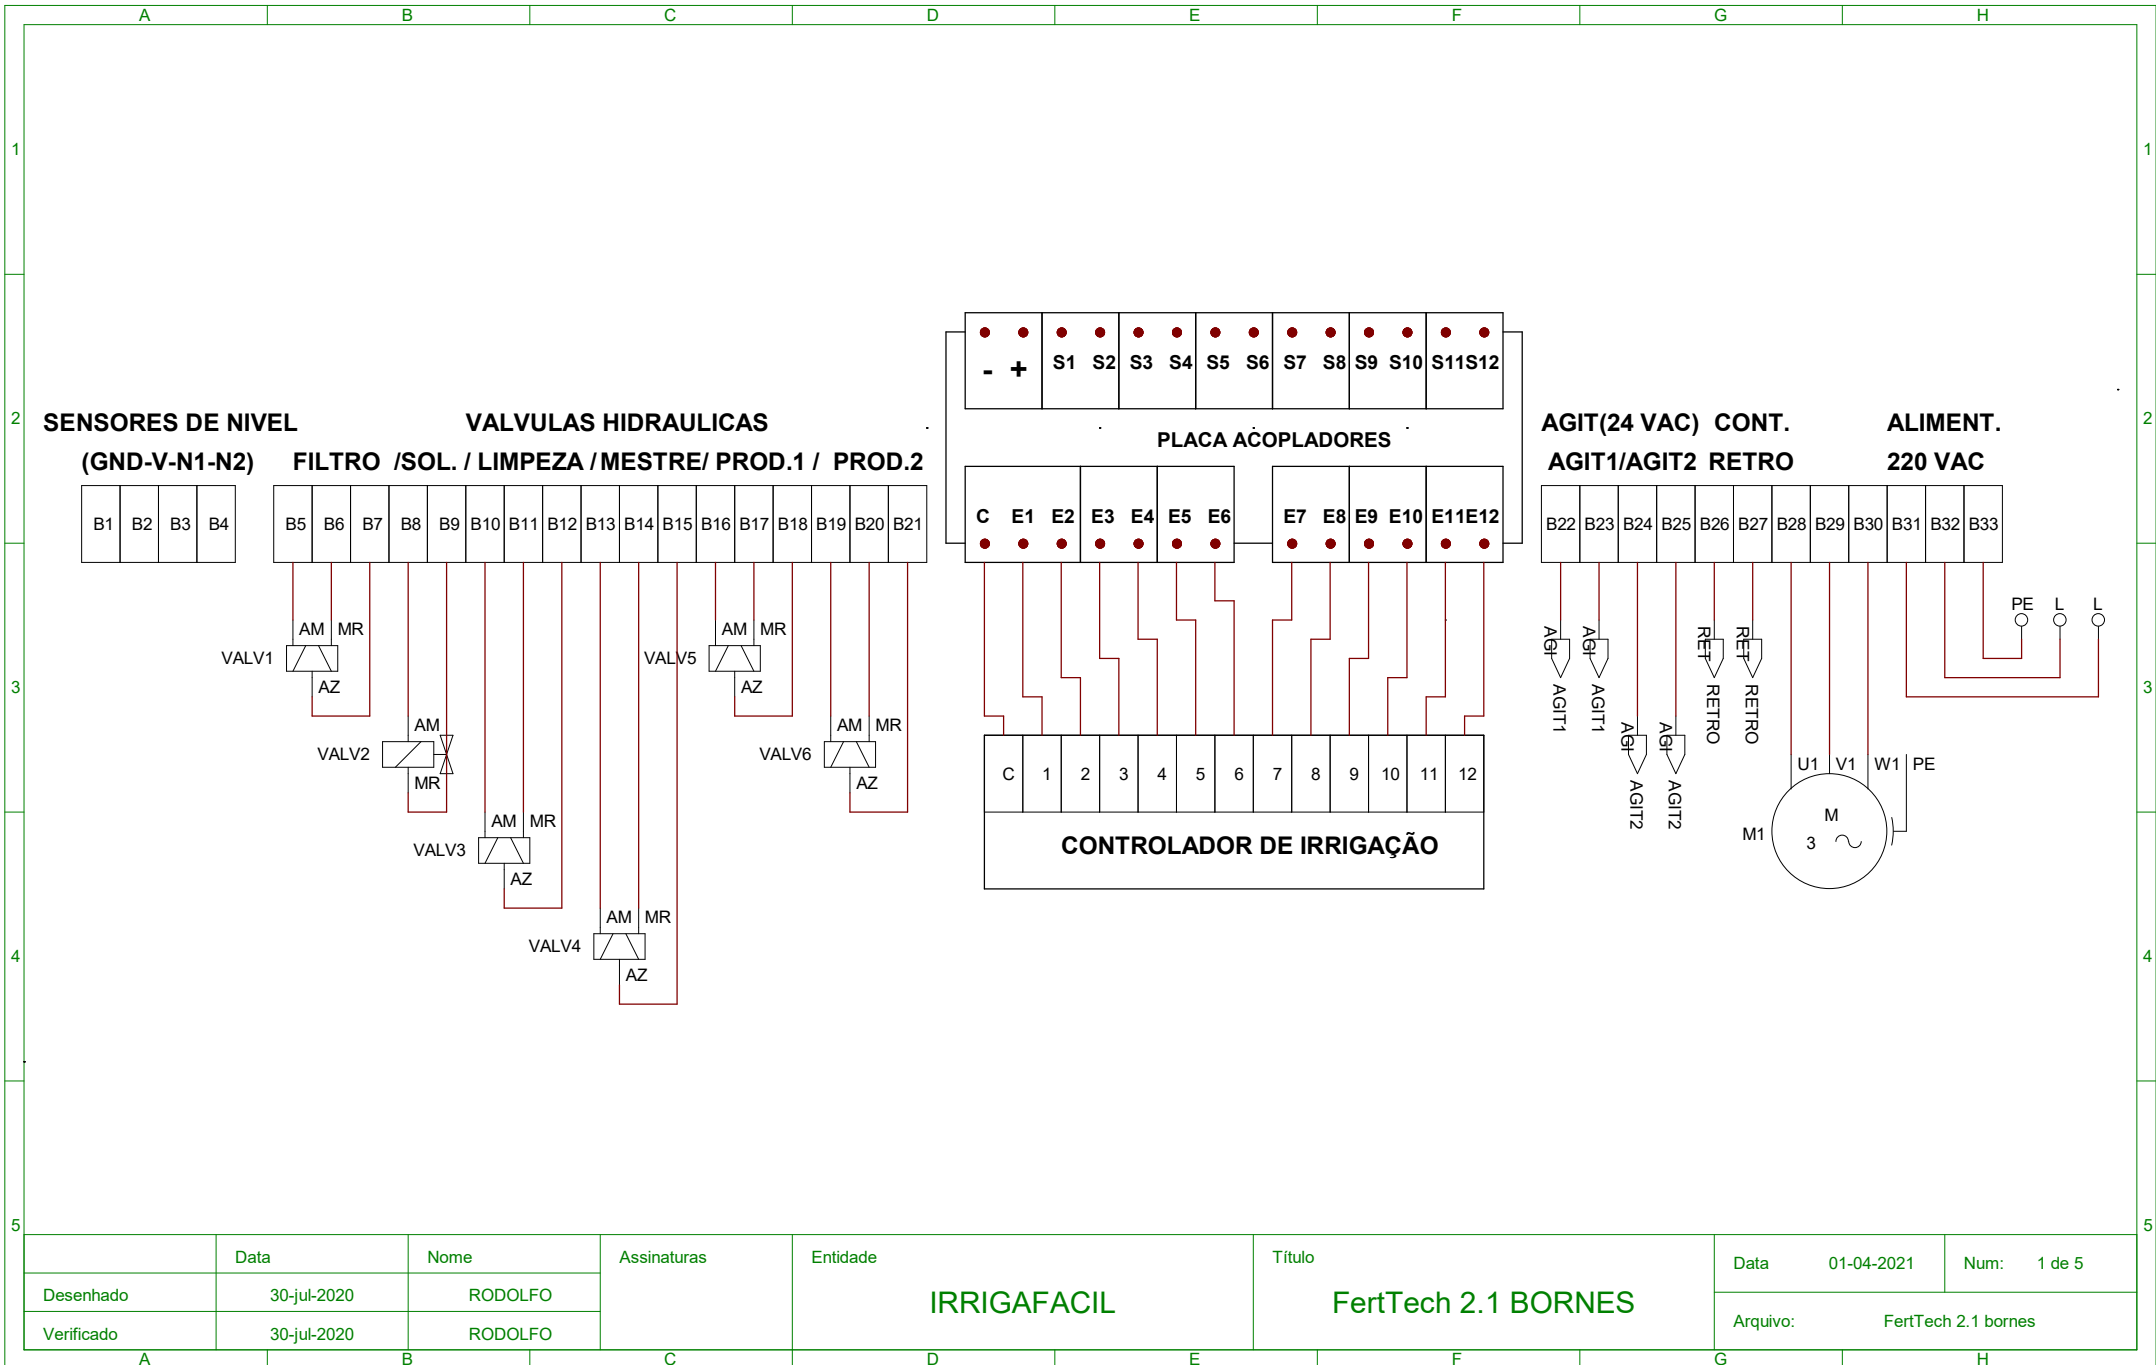

	Data	Nome	Assinaturas	Entidade	Título	Data	04-11-2021	Num:	1 de 4
Desenhado	30-jul-2020	RODOLFO		IRRIGAFACIL	FertTech 2.1 FORÇA	Arquivo:	FertTech 2.1 força 220v		
Verificado	30-jul-2020	RODOLFO							

PLACA DE COMANDOS

PLACA ACOPLADORES

ENTRADAS CONTROLADOR IRRIGACAO
(C-1-2-3-4-5-6-7-8-9-10-11-12)

	Data	Nome	Assinaturas	Entidade	Título	Data	04-11-2021	Num:	2 de 4
Desenhado	30-jul-2020	RODOLFO				IRRIGAFACIL	FertTech 2.1 COMANDO	Arquivo:	FertTech 2.1_reles_bornes
Verificado	30-jul-2020	RODOLFO							

	Data	Nome	Assinaturas	Entidade	Título	Data	05-11-21	Num:	3 de 4
Desenhado	05-11-21	RODOLFO		IRRIGAFACIL	FertTech 2.1 SELETORAS	Arquivo:	FertTech 2.1 seletoras		
Verificado	05-11-21	RODOLFO							

PLACA DE CONTROLE FERTTECH 2.2

	Data	Nome	Assinaturas	Entidade	Título	Data	05-11-2021	Num:	4 de 4
Desenhado	30-jul-2020	RODOLFO		IRRIGAFACIL	FertTech 2.1 MÓDULO	Arquivo:	FertTech 2.1 modulo controle		
Verificado	30-jul-2020	RODOLFO							