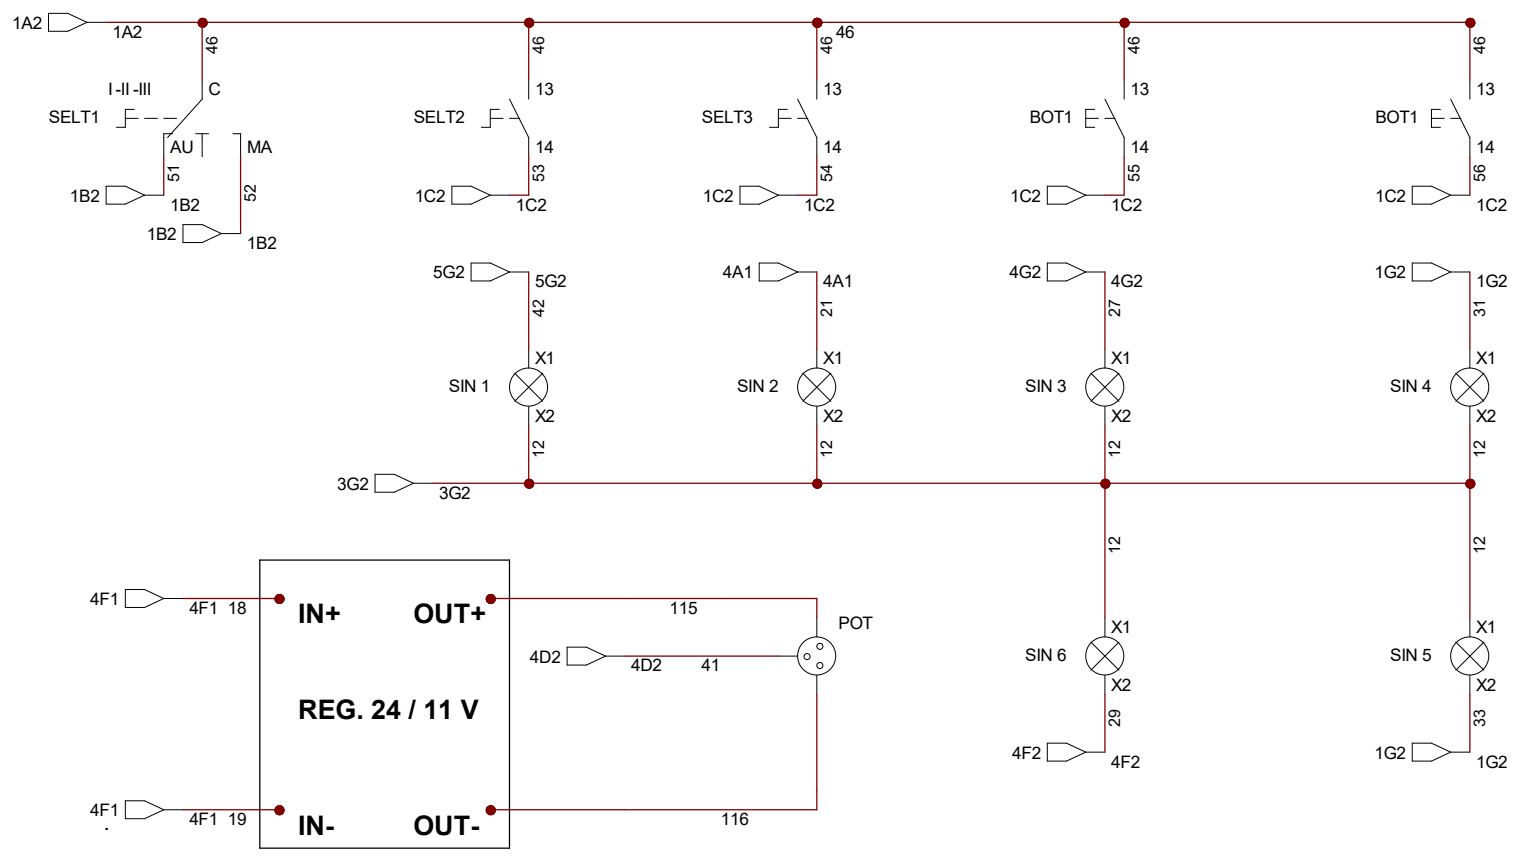

	Data	Nome	Assinaturas	Entidade	Título	Data	04-11-2021	Num:	1 de 4
Desenhado	30-jul-2020	RODOLFO		IRRIGAFACIL	FertTech 2.1 FORÇA	Arquivo:	FertTech 2.1 força 220v		
Verificado	30-jul-2020	RODOLFO							

PLACA DE COMANDOS

PLACA ACOPLADORES

ENTRADAS CONTROLADOR IRRIGACAO
(C-1-2-3-4-5-6-7-8-9-10-11-12)

	Data	Nome	Assinaturas	Entidade	Título	Data	04-11-2021	Num:	2 de 4
Desenhado	30-jul-2020	RODOLFO				IRRIGAFACIL	FertTech 2.1 COMANDO	Arquivo:	FertTech 2.1_reles_bornes
Verificado	30-jul-2020	RODOLFO							

	Data	Nome	Assinaturas	Entidade	Título	Data	05-11-21	Num:	3 de 4
Desenhado	05-11-21	RODOLFO		IRRIGAFACIL	FertTech 2.1 SELETORAS	Arquivo:	FertTech 2.1 seletoras		
Verificado	05-11-21	RODOLFO							

PLACA DE CONTROLE FERTTECH 2.2

	Data	Nome	Assinaturas	Entidade	Título	Data	05-11-2021	Num:	4 de 4
Desenhado	30-jul-2020	RODOLFO		IRRIGAFACIL	FertTech 2.1 MÓDULO	Arquivo:	FertTech 2.1 modulo controle		
Verificado	30-jul-2020	RODOLFO							