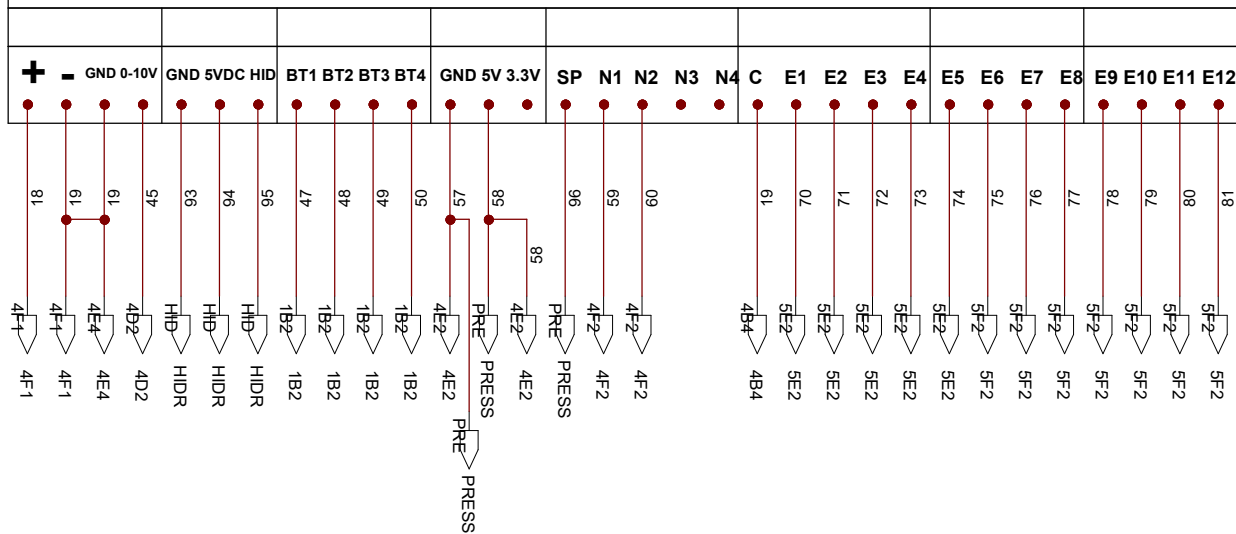

PLACA DE COMANDOS

PLACA ACOPLADORES

ENTRADAS CONTROLADOR IRRIGACAO
(C-1-2-3-4-5-6-7-8-9-10-11-12)

	Data	Nome	Assinaturas	Entidade	Título	Data	04-11-2021	Num:	2 de 4
Desenhado	30-jul-2020	RODOLFO				IRRIGAFACIL	FertTech 2.1 COMANDO	Arquivo:	FertTech 2.1_reles_bornes
Verificado	30-jul-2020	RODOLFO							

	Data	Nome	Assinaturas	Entidade	Título	Data	05-11-21	Num:	3 de 4
Desenhado	05-11-21	RODOLFO		IRRIGAFACIL	FertTech 2.1 SELETORAS	Arquivo:	FertTech 2.1 seletoras		
Verificado	05-11-21	RODOLFO							

PLACA DE CONTROLE FERTTECH 2.2