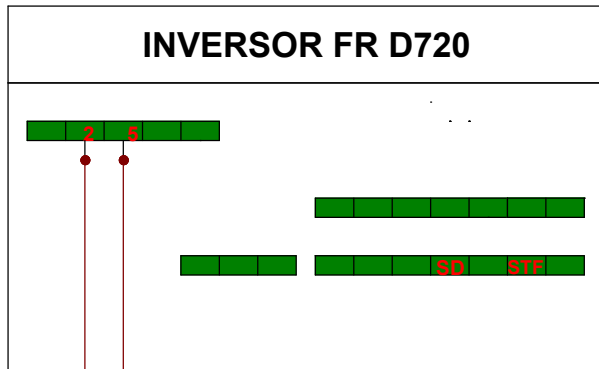

	Data	Nome	Assinaturas	Entidade	Título	Data	07/01/2020	Num:	1 de 2
Desenhado	01/08/2020	Moyses T.		IRRIGAFACIL	COMANDO INVERSOR	Arquivo: comando INV FR-D720 REV 1.2 (pag 1-2)			
Verificado	01/08/2020	Rodolfo B.							

INVERSOR FR D720

SELETORA (AUT / MAN)

POTENCIÔMETRO

CONTROLE ANALÓGICO DE VELOCIDADE (0 - 10V)

PARALELO AO TRAFÓ (PAG 1-2)

	Data	Nome	Assinaturas	Entidade	Título	Data	17-jul-2020	Num:	2 de 2
Desenhado	01/08/2020	MOYSES T.		IRRIGAFÁCIL	INVERSOR-SINAL ANALÓGICO	Arquivo: Comando INV FR-D720 REV 1.0 (pag 2-2)			
Verificado	01/08/2020	MOYSES T.							