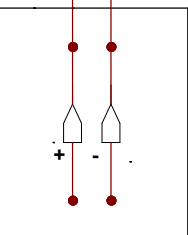

	Data	Nome	Assinaturas	Entidade	Título	Data	07/01/2020	Num:	1 de 2
Desenhado	01/08/2020	Moyses T.		IRRIGAFACIL	COMANDO INVERSOR	Arquivo: comando INV FR-D720 REV 1.2 (pag 1-2)			
Verificado	01/08/2020	Rodolfo B.							

INVERSOR FR D720

SELETORA (AUT / MAN)

POTENCIÔMETRO

CONTROLE ANALÓGICO DE VELOCIDADE (0 - 10V)

PARALELO AO TRAFÓ (PAG 1-2)

	Data	Nome	Assinaturas	Entidade	Título	Data	17-jul-2020	Num:	2 de 2
Desenhado	01/08/2020	MOYSES T.		IRRIGAFÁCIL	INVERSOR-SINAL ANALÓGICO	Arquivo: Comando INV FR-D720 REV 1.0 (pag 2-2)			
Verificado	01/08/2020	MOYSES T.							