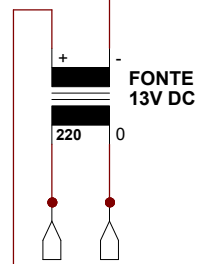

INVERSOR FR D720

SELETORA (AUT / MAN)

POTENCIÔMETRO

CONTROLE ANALÓGICO DE VELOCIDADE (0 - 10V)

PARALELO AO TRAFÓ (PAG 1-2)

	Data	Nome	Assinaturas	Entidade	Título	Data	17-jul-2020	Num:	2 de 2
Desenhado	01/08/2020	MOYSES T.		IRRIGAFÁCIL	INVERSOR-SINAL ANALÓGICO	Arquivo: Comando INV FR-D720 REV 1.0 (pag 2-2)			
Verificado	01/08/2020	MOYSES T.							