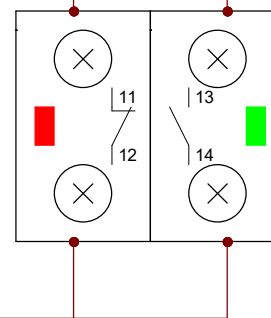

INVERSOR FR D720

SELETORA (AUT / MAN)

POTENCIÔMETRO

CONTROLE ANALÓGICO DE VELOCIDADE (0 - 10V)

PARALELO AO TRAFÓ (PAG 1-2)

	Data	Nome	Assinaturas	Entidade	Título	Data	17-jul-2020	Num:	2 de 2
Desenhado	01/08/2020	MOYSES T.		IRRIGAFÁCIL	INVERSOR-SINAL ANALÓGICO	Arquivo: Comando INV FR-D720 REV 1.0 (pag 2-2)			
Verificado	01/08/2020	MOYSES T.							