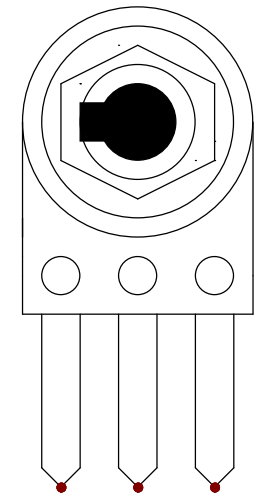

	Data	Nome	Assinaturas	Entidade	Título	Data	07/01/2020	Num:	1 de 2
Desenhado	01/08/2020	Moyses T.		IRRIGAFACIL	COMANDO INVERSOR	Arquivo: comando INV FR-D720 REV 1.2 (pag 1-2)			
Verificado	01/08/2020	Rodolfo B.							

INVERSOR FR D720

SELETORA (AUT / MAN)

POTENCIÔMETRO

CONTROLE ANALÓGICO DE VELOCIDADE (0 - 10V)

PARALELO AO TRAFÓ (PAG 1-2)

	Data	Nome	Assinaturas	Entidade	Título	Data	17-jul-2020	Num:	2 de 2
Desenhado	01/08/2020	MOYSES T.		IRRIGAFÁCIL	INVERSOR-SINAL ANALÓGICO	Arquivo: Comando INV FR-D720 REV 1.0 (pag 2-2)			
Verificado	01/08/2020	MOYSES T.							